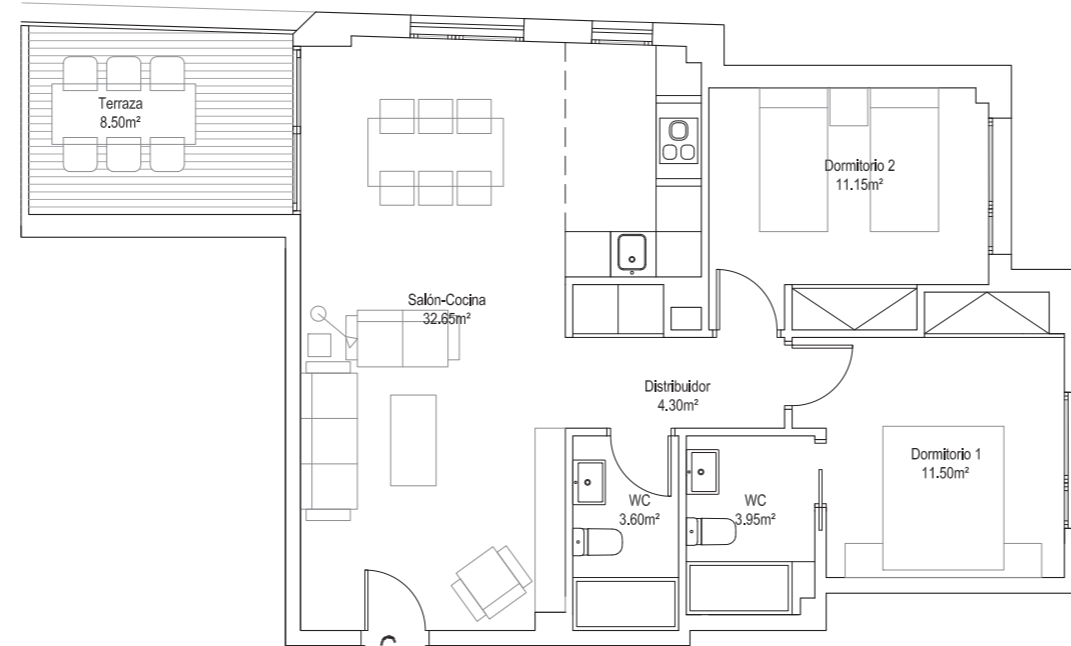

iberentorno

Masolet

BLOQUE

4

PLANTA

1

VIVIENDA

C

2 DORMITORIOS

Superficie útil cerrada: 67,15 m²

Superficie útil TOTAL: 75,65 m²

Superficie útil abierta: 8,50 m²

Este documento (tanto su parte gráfica como los datos referidos a superficies) tiene carácter meramente informativo, sin perjuicio de la información más exacta contenida en la documentación técnica del edificio. Todo el mobiliario que se muestra en este plano, incluido el de la cocina, se ha incluido a efectos meramente orientativos y decorativos.