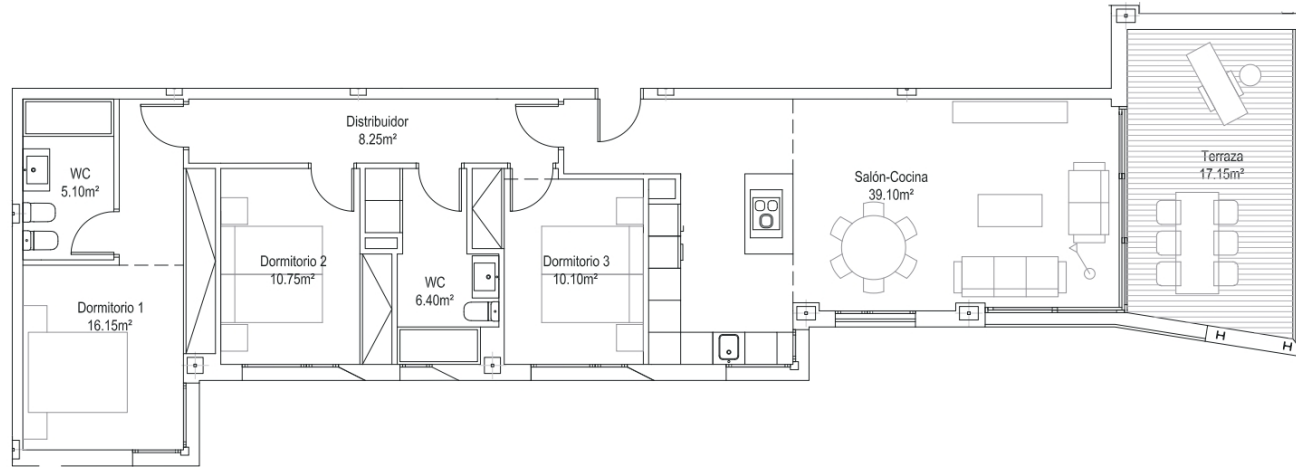

# iberentorno Masolet

BLOQUE

6

PLANTA

BAJO

VIVIENDA

B

3 DORMITORIOS

Superficie útil cerrada: 95,65 m<sup>2</sup>

Superficie útil TOTAL: 112,80 m<sup>2</sup>

Superficie útil abierta: 17,15 m<sup>2</sup>

Este documento (tanto su parte gráfica como los datos referidos a superficies) tiene carácter meramente informativo, sin perjuicio de la información más exacta contenida en la documentación técnica del edificio. Todo el mobiliario que se muestra en este plano, incluido el de la cocina, se ha incluido a efectos meramente orientativos y decorativos.

0 1

5 DIN A3\_e: 1/100  
Escala gráfica