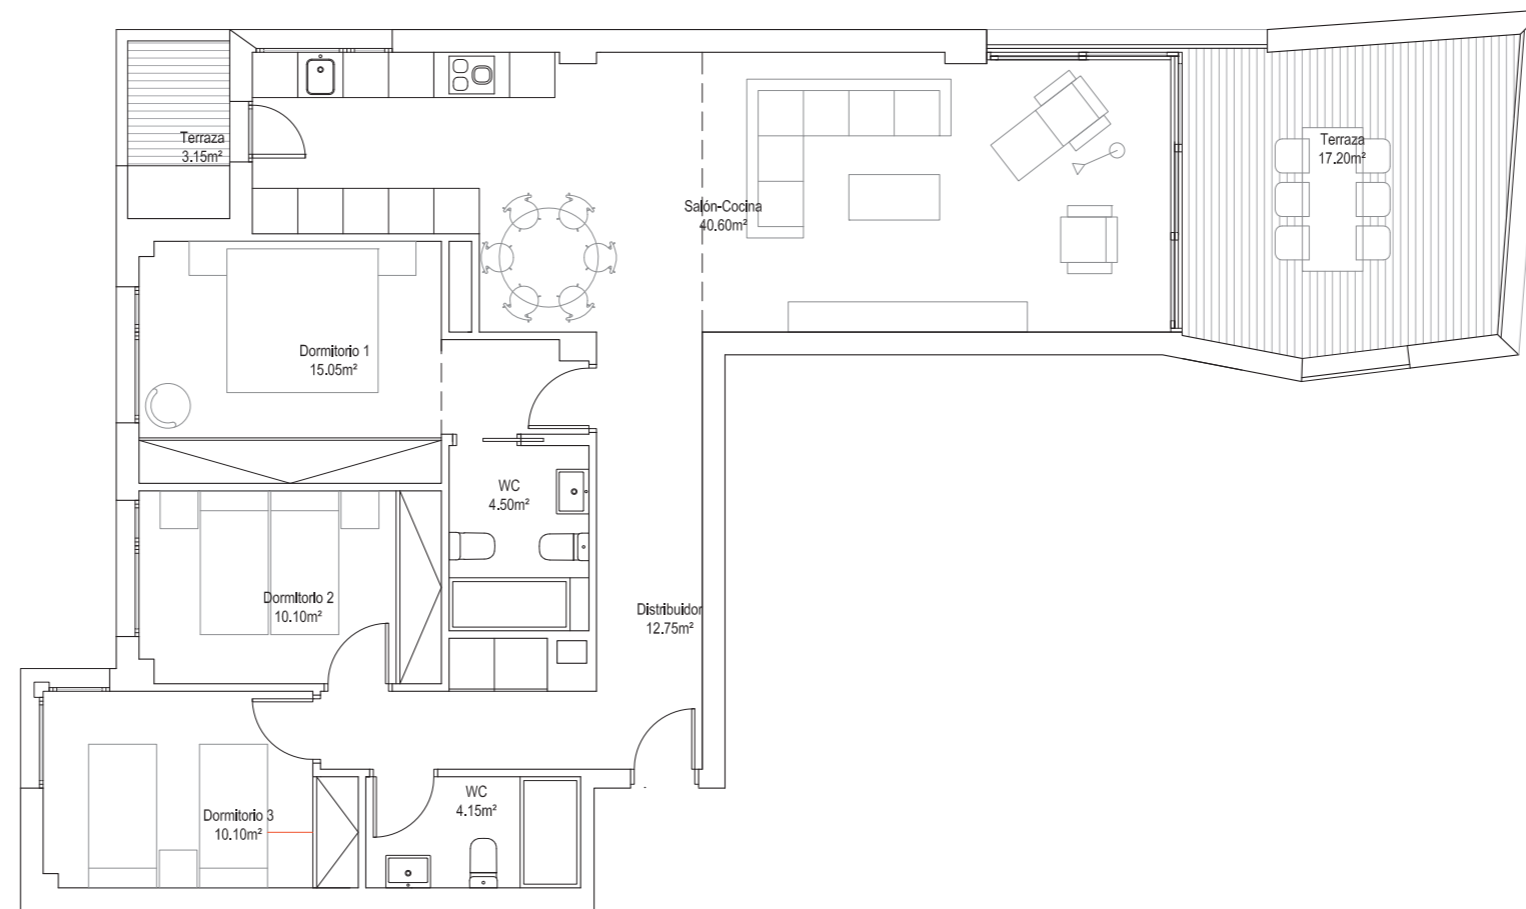

## Masolet

BLOQUE

5

PLANTA

1

VIVIENDA

A

3 DORMITORIOS

Superficie útil cerrada: 97,25 m<sup>2</sup>

Superficie útil TOTAL: 117,60 m<sup>2</sup>

Superficie útil abierta: 20,35 m<sup>2</sup>

Este documento (tanto su parte gráfica como los datos referidos a superficies) tiene carácter meramente informativo, sin perjuicio de la información más exacta contenida en la documentación técnica del edificio. Todo el mobiliario que se muestra en este plano, incluido el de la cocina, se ha incluido a efectos meramente orientativos y decorativos.