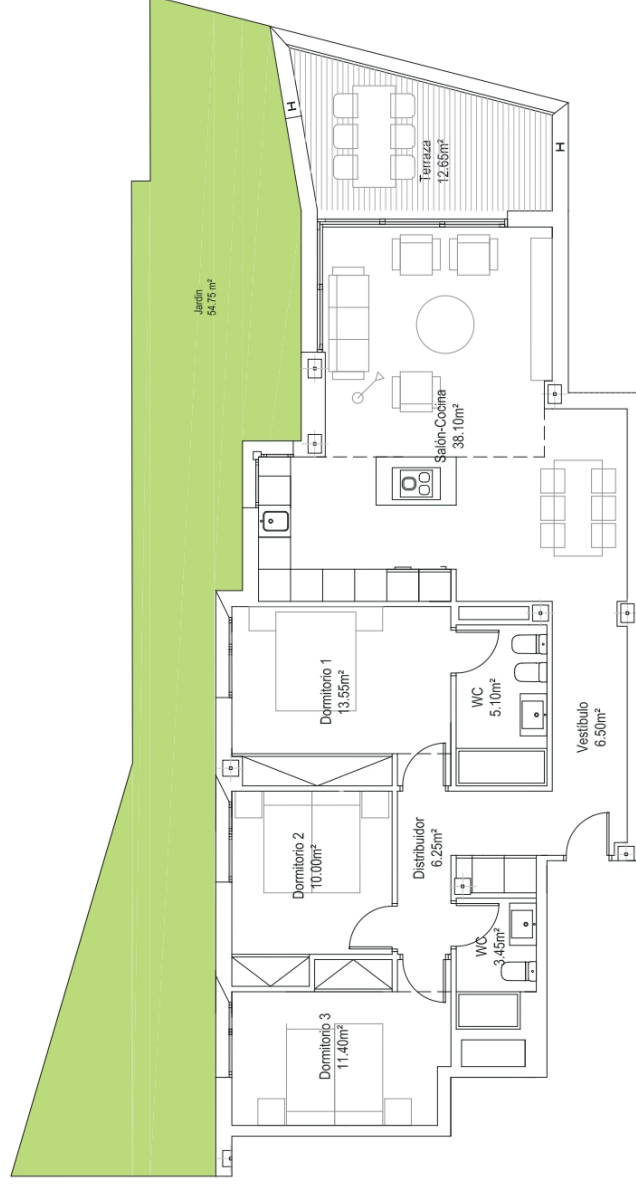

BLOQUE

6

PLANTA

BAJO

VIVIENDA

C

3 DORMITORIOS

Superficie útil cerrada: 94,35 m²

Superficie útil abierta: 12,65 m²

Superficie útil TOTAL: 107,00 m²

Superficie JARDINES: 54,75 m²

0 1

5

DIN A3_e: 1/100

Escala gráfica