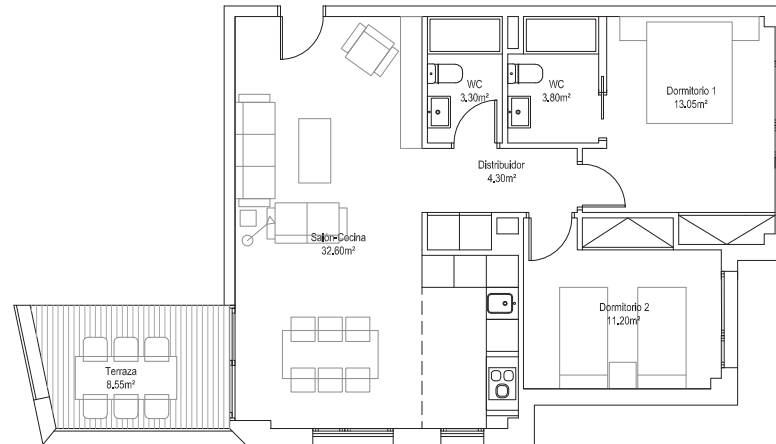

## Masolet

BLOQUE

4

PLANTA

1

VIVIENDA

A

2 DORMITORIOS

Superficie útil cerrada: 68,25 m<sup>2</sup>

Superficie útil TOTAL: 76,80 m<sup>2</sup>

Superficie útil abierta: 8,55 m<sup>2</sup>

Este documento (tanto su parte gráfica como los datos referidos a superficies) tiene carácter meramente informativo, sin perjuicio de la información más exacta contenida en la documentación técnica del edificio. Todo el mobiliario que se muestra en este plano, incluido el de la cocina, se ha incluido a efectos meramente orientativos y decorativos.